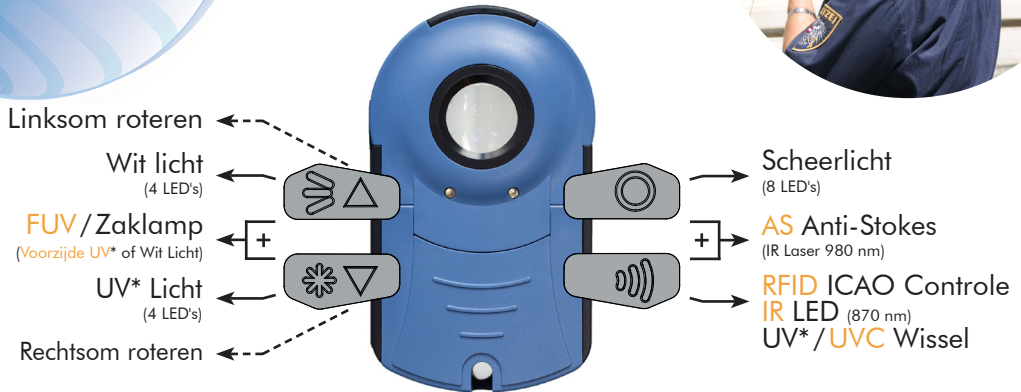

Doculus Lumus Doculus Lumus Doculus Lumus

Doculus Lumus®

Quick Guide (Verkorte handleiding)

Li Addionele
Lithium-Ion Batterij

■ Apparaatopes
*1 UV-licht: 365 nm

Made in Austria 9120065090158

S/N: DL010000 15x
blue FUV RFID IR UVC LI

FCC ID: 2ACVI-DL
IC: 12347A-DL Model: DL

2 x AAA 1,5 V

charismaTec OG, A-8010 Graz, Sandgasse 25a
www.doculuslumus.com

Versie 7v0 NL